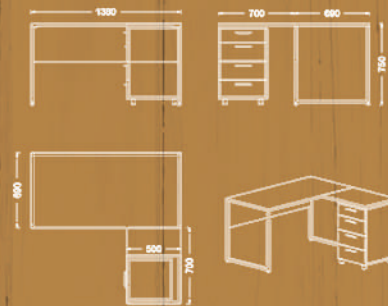

Collab Desks

Available sizes

- 70x120 cm
- 70x140 cm
- 70x160 cm
- 80x160 cm
- 80x160 cm

Available sizes

- 60x110 cm
- 60x120 cm
- 70x120 cm
- 70x140 cm

Available sizes

- 60x110 cm
- 60x120 cm
- 70x120 cm
- 70x140 cm

Single desk options

Available sizes

60x140 cm
60x160 cm

Available sizes

70x140 cm
70x160 cm
80x140 cm
80x160 cm

Available sizes

95x220 cm
95x240 cm

205x50x75h

width depth height
 80 cm 47cm 74cm
 100cm 47cm 74cm

740mm High Side Filer Storage.

width depth height
 80 cm 47cm 74cm
 82cm 47cm 74cm
 100cm 47cm 74cm

1017mm High Side Filer Storage.

width depth height
 80 cm 47cm 74cm
 100cm 47cm 74cm

Desks

Bliss...

Available sizes
W320 D260 H750 cm
W360*D260*H75(cm)
W320*D260*H75(cm)
W360*D260*H75(cm)
W240*D200*H75(cm)

Desk

Variations

Available sizes
W140 D70 H750 cm
W160*D70*H75(cm)
W180*D70*H75(cm)
W240*D70*H75(cm)