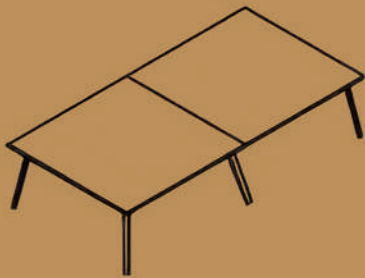

Depth
51.5cm

Height
74cm

2door ,2drawer sideboard with angled legs

Width
210 cm

Depth
51.5cm

Height
74cm

4 door sideboard with angled legs

Width
210 cm

Depth
51.5cm

Height
74cm

Meeting and coffee tables

Rectangular meeting table 4 legs

Width	Depth	Height
160cm	100cm	74cm
200cm	100cm	74cm
240cm	100cm	74cm
160cm	120cm	74cm
200cm	120cm	74cm
200cm	240cm	74cm

Rectangular meeting table 6 legs

Width	Depth	Height
280cm	100cm	74cm
320cm	100cm	74cm
360cm	100cm	74cm
400cm	100cm	74cm
280cm	120cm	74cm
320cm	120cm	74cm
360cm	120cm	74cm
400cm	120cm	74cm

Barrel meeting table 6 legs