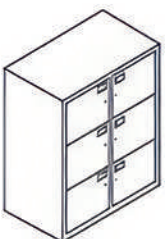

110cm High locker storage

Width	Opening aperture	Internal width	Depth	Internal depth	Height	Internal height	
80 cm	30cm	35.5cm	47.5cm	45cm	110cm	30cm	
100 cm	40cm	45.5cm	47.5cm	45cm	110cm	30cm