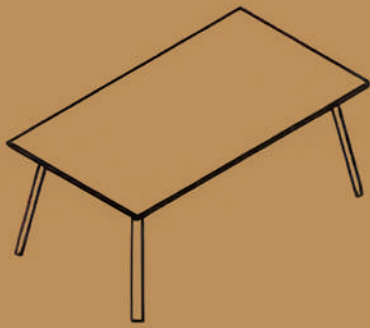

Depth
51.5cm

Height
74cm

2door ,2drawer sideboard with angled legs

Width
210 cm

Depth
51.5cm

Height
74cm

4 door sideboard with angled legs

Width
210 cm

Depth
51.5cm

Height
74cm

Meeting and coffee tables

Rectangular meeting table 4 legs

Width	Depth	Height
160cm	100cm	74cm
200cm	100cm	74cm
240cm	100cm	74cm
160cm	120cm	74cm
200cm	120cm	74cm
200cm	240cm	74cm

Rectangular meeting table 6 legs

Width	Depth	Height
280cm	100cm	74cm
320cm	100cm	74cm
360cm	100cm	74cm
400cm	100cm	74cm
280cm	120cm	74cm
320cm	120cm	74cm
360cm	120cm	74cm
400cm	120cm	74cm

Barrel meeting table 6 legs