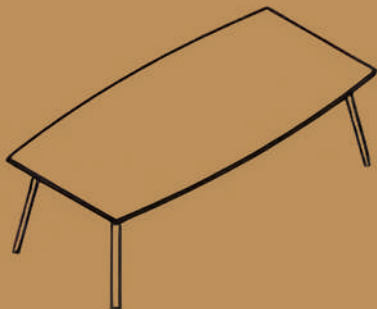

Depth
51.5cm

Height
74cm

2door ,2drawer sideboard with angled legs

Width
210 cm

Depth
51.5cm

Height
74cm

4 door sideboard with angled legs

Width
210 cm

Depth
51.5cm

Height
74cm

Meeting and coffee tables

Rectangular meeting table 4 legs

Width	Depth	Height
160cm	100cm	74cm
200cm	100cm	74cm
240cm	100cm	74cm
160cm	120cm	74cm
200cm	120cm	74cm
200cm	240cm	74cm

Rectangular meeting table 6 legs

Width	Depth	Height
280cm	100cm	74cm
320cm	100cm	74cm
360cm	100cm	74cm
400cm	100cm	74cm
280cm	120cm	74cm
320cm	120cm	74cm
360cm	120cm	74cm
400cm	120cm	74cm

Barrel meeting table 6 legs