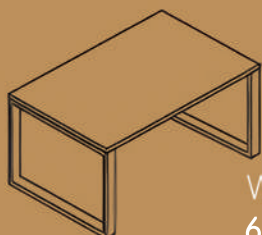

Depth
51.5cm

Height
74cm

Meeting and coffee tables

Rectangular meeting table 4 legs

Width	Depth	Height
160cm	100cm	74cm
200cm	100cm	74cm
240cm	100cm	74cm
160cm	120cm	74cm
200cm	120cm	74cm
200cm	240cm	74cm

Rectangular meeting table 6 legs

Width	Depth	Height
280cm	100cm	74cm
320cm	100cm	74cm
360cm	100cm	74cm
400cm	100cm	74cm
280cm	120cm	74cm
320cm	120cm	74cm
360cm	120cm	74cm
400cm	120cm	74cm

Barrel meeting table 6 legs

Width	Depth	Height
240cm	120cm	74cm

Circular meeting table 4 legs

Width	Depth	Height
90cm	90cm	74cm
100cm	100cm	74cm
120cm	120cm	74cm

Coffee tables

Width	Depth	Height
60cm	60cm	45cm
120cm	60cm	45cm

Width	Depth	Height
60cm	60cm	45cm
80cm	80cm	45cm