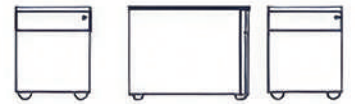

width	depth	height
120 cm	80cm	74cm
140cm	80cm	74cm
160cm	80cm	74cm

**Rectangular back to back Starter Bench
loop frame leg.
Fixed slidingTop**

width	depth	height
120 cm	80cm	74cm
140cm	80cm	74cm
160cm	80cm	74cm

**Rectangular back to back Extension Bench
Fixed slidingTop**

width	depth	height
120 cm	80cm	74cm
140cm	80cm	74cm
160cm	80cm	74cm

Storage

Pedestals and filer storage

60cm High Mobile Pedestals.

width depth height
 40 cm 57cm 60cm
 30cm 57cm 60cm

47cm High Mobile Pedestals.

width depth height
 40 cm 56cm 47cm
 30cm 56cm 47cm

740mm High Hinged Door Storage. soft close hinges

width depth height
 80 cm 47cm 74cm
 82cm 47cm 74cm
 100cm 47cm 74cm

1017mm High Hinged Door Storage. soft close hinges

width depth height
 80 cm 47cm 74cm
 100cm 47cm 74cm

740mm High Side Filer Storage.

width depth height
 80 cm 47cm 74cm
 82cm 47cm 74cm
 100cm 47cm 74cm

1017mm High Side Filer Storage.

width depth height
 80 cm 47cm 74cm
 100cm 47cm 74cm