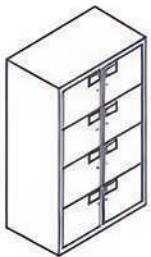

135cm High locker storage

Width	Opening aperture	Internal width	Depth	Internal depth	Height	Internal height	
80 cm	30cm	35.5cm	47.5cm	45cm	135cm	38cm	
100 cm	40cm	45.5cm	47.5cm	45cm	135cm	38cm