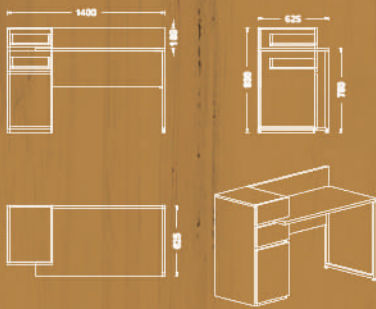

Collab Desks

Available sizes

- 70x120 cm
- 70x140 cm
- 70x160 cm
- 80x160 cm
- 80x160 cm

Available sizes

- 60x110 cm
- 60x120 cm
- 70x120 cm
- 70x140 cm

Available sizes

- 60x110 cm
- 60x120 cm
- 70x120 cm
- 70x140 cm

Single desk options

Available sizes

60x140 cm
60x160 cm

Available sizes

70x140 cm
70x160 cm
80x140 cm
80x160 cm

Available sizes

95x220 cm
95x240 cm

205x50x75h

width depth height
 80 cm 47cm 74cm
 100cm 47cm 74cm

740mm High Side Filer Storage.

width depth height
 80 cm 47cm 74cm
 82cm 47cm 74cm
 100cm 47cm 74cm

1017mm High Side Filer Storage.

width depth height
 80 cm 47cm 74cm
 100cm 47cm 74cm

Desks

Bliss...

Available sizes
W320 D260 H750 cm
W360*D260*H75(cm)
W320*D260*H75(cm)
W360*D260*H75(cm)
W240*D200*H75(cm)

Desk

Variations

Available sizes
W140 D70 H750 cm
W160*D70*H75(cm)
W180*D70*H75(cm)
W240*D70*H75(cm)