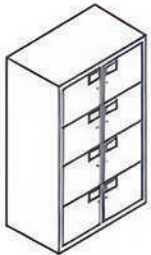

135cm High locker storage

Width	Opening aperture	Internal width	Depth	Internal depth	Height	Internal height	
80 cm	30cm	35.5cm	47.5cm	45cm	135cm	38cm	
100 cm	40cm	45.5cm	47.5cm	47.5cm	45cm	135cm