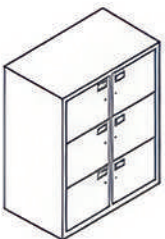

width depth height
80 cm 47cm 74cm
100cm 47cm 74cm

740mm High Side Filer Storage.

width depth height
80 cm 47cm 74cm
82cm 47cm 74cm
100cm 47cm 74cm

1017mm High Side Filer Storage.

width depth height
80 cm 47cm 74cm
100cm 47cm 74cm

Lockers

174cm High locker storage

Width	Opening aperture	Internal width	Depth	Internal depth	Height	Internal height	
80 cm	30cm	35.5cm	47.5cm	45cm	174cm	38cm	
100 cm	40cm	45.5cm	47.5cm	47.5cm	45cm	174cm	

135cm High locker storage

Width	Opening aperture	Internal width	Depth	Internal depth	Height	Internal height	
80 cm	30cm	35.5cm	47.5cm	45cm	135cm	38cm	
100 cm	40cm	45.5cm	47.5cm	47.5cm	45cm	135cm	

110cm High locker storage

Width	Opening aperture	Internal width	Depth	Internal depth	Height	Internal height	
80 cm	30cm	35.5cm	47.5cm	45cm	110cm	30cm	
100 cm	40cm	45.5cm	47.5cm	45cm	110cm	30cm	

Sideboard

3 door sideboard with straight legs