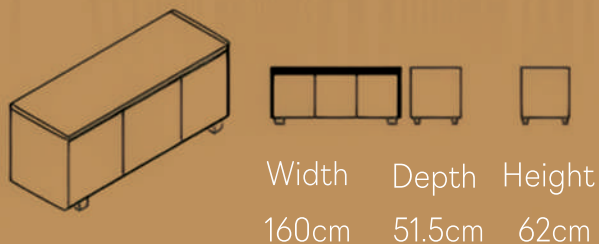

width depth height
80 cm 47cm 74cm
100cm 47cm 74cm

740mm High Side Filer Storage.

width depth height
80 cm 47cm 74cm
82cm 47cm 74cm
100cm 47cm 74cm

1017mm High Side Filer Storage.

width depth height
80 cm 47cm 74cm
100cm 47cm 74cm

135cm High locker storage

Width	Opening aperture	Internal width	Depth	Internal depth	Height	Internal height	
80 cm	30cm	35.5cm	47.5cm	45cm	135cm	38cm	
100 cm	40cm	45.5cm	47.5cm	47.5cm	45cm	135cm	

110cm High locker storage

Width	Opening aperture	Internal width	Depth	Internal depth	Height	Internal height	
80 cm	30cm	35.5cm	47.5cm	45cm	110cm	30cm	
100 cm	40cm	45.5cm	47.5cm	45cm	110cm	30cm	

Sideboard

3 door sideboard with straight legs