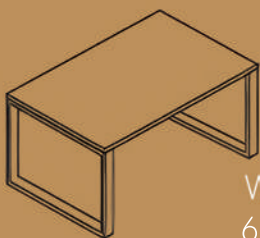

Height
74cm

2door ,2drawer sideboard with angled legs

Width
210 cm

Depth
51.5cm

Height
74cm

4 door sideboard with angled legs

Width
210 cm

Depth
51.5cm

Height
74cm

Meeting and coffee tables

Rectangular meeting table 4 legs

Width	Depth	Height
160cm	100cm	74cm
200cm	100cm	74cm
240cm	100cm	74cm
160cm	120cm	74cm
200cm	120cm	74cm
200cm	240cm	74cm

Rectangular meeting table 6 legs

Width	Depth	Height
280cm	100cm	74cm
320cm	100cm	74cm
360cm	100cm	74cm
400cm	100cm	74cm
280cm	120cm	74cm
320cm	120cm	74cm
360cm	120cm	74cm
400cm	120cm	74cm

Barrel meeting table 6 legs

Width	Depth	Height
240cm	120cm	74cm

Circular meeting table 4 legs

Width	Depth	Height
90cm	90cm	74cm
100cm	100cm	74cm
120cm	120cm	74cm

Coffee tables

Width	Depth	Height
60cm	60cm	45cm
120cm	60cm	45cm

Width	Depth	Height
60cm	60cm	45cm
80cm	80cm	45cm