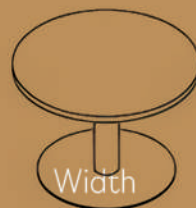

Circular meeting table 4 legs

Width	Depth	Height
90cm	90cm	74cm
100cm	100cm	74cm
120cm	120cm	74cm

Coffee tables

Width	Depth	Height
60cm	60cm	45cm
120cm	60cm	45cm

Width	Depth	Height
60cm	60cm	45cm
80cm	80cm	45cm