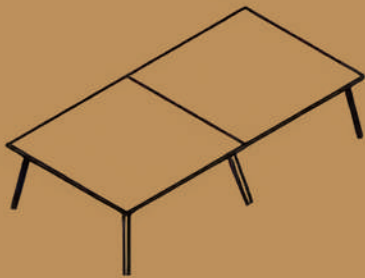

Height
74cm

2door ,2drawer sideboard with angled legs

Width
210 cm

Depth
51.5cm

Height
74cm

4 door sideboard with angled legs

Width
210 cm

Depth
51.5cm

Height
74cm

Meeting and coffee tables

Rectangular meeting table 4 legs

Width	Depth	Height
160cm	100cm	74cm
200cm	100cm	74cm
240cm	100cm	74cm
160cm	120cm	74cm
200cm	120cm	74cm
200cm	240cm	74cm

Rectangular meeting table 6 legs

Width	Depth	Height
280cm	100cm	74cm
320cm	100cm	74cm
360cm	100cm	74cm
400cm	100cm	74cm
280cm	120cm	74cm
320cm	120cm	74cm
360cm	120cm	74cm
400cm	120cm	74cm

Barrel meeting table 6 legs

Width	Depth	Height
240cm	120cm	74cm