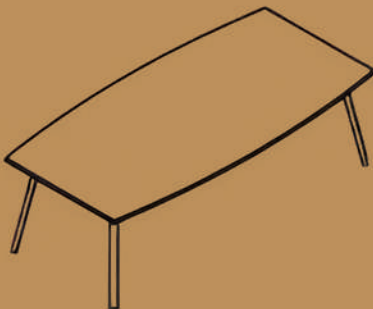

Height
74cm

2door ,2drawer sideboard with angled legs

Width
210 cm

Depth
51.5cm

Height
74cm

4 door sideboard with angled legs

Width
210 cm

Depth
51.5cm

Height
74cm

Meeting and coffee tables

Rectangular meeting table 4 legs

Width	Depth	Height
160cm	100cm	74cm
200cm	100cm	74cm
240cm	100cm	74cm
160cm	120cm	74cm
200cm	120cm	74cm
200cm	240cm	74cm

Rectangular meeting table 6 legs

Width	Depth	Height
280cm	100cm	74cm
320cm	100cm	74cm
360cm	100cm	74cm
400cm	100cm	74cm
280cm	120cm	74cm
320cm	120cm	74cm
360cm	120cm	74cm
400cm	120cm	74cm

Barrel meeting table 6 legs

Width	Depth	Height
240cm	120cm	74cm